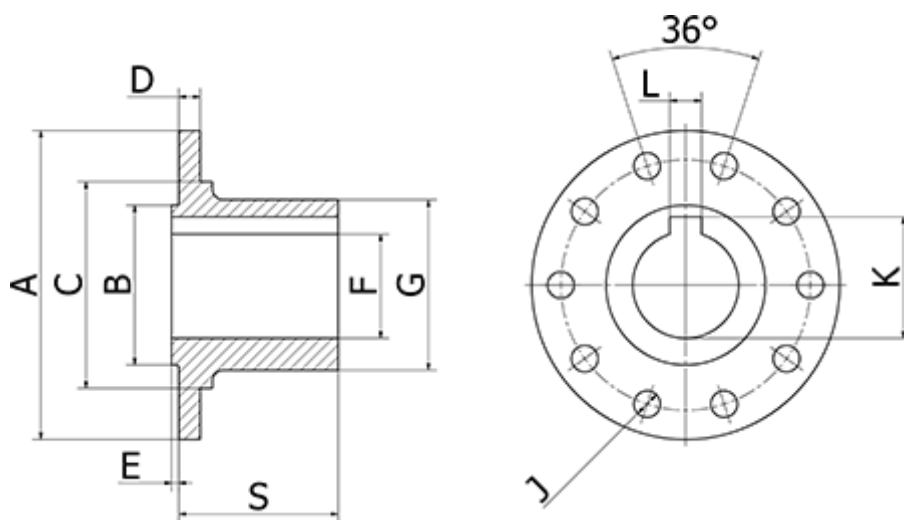

Varenummer: 071120240
Beskrivelse: Elbe Modflange 1.120.240
Ø180 Hul str 80H7

Mål

A	= 180	H = 155.5
Antal flange huller	= 10	J = 16
B	= 110	K = 85.4
C	= 131	L = 22
D	= 14	S = 125
E	= 2.8	
F	= 80H7	
G	= 118	